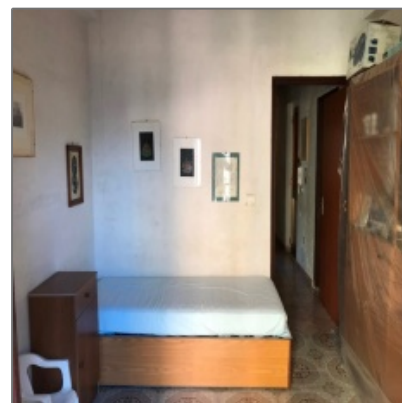

Due livelli indipendenti Reggio Campi

- Reggio Calabria, Calabria, Reggio Calabria, Italia

Proprietà [Descrizione](#)

A pochi minuti dal centro cittadino, nella zona di Reggio Campi, ben servita e collegata, proponiamo in vendita un immobile composto da due distinte unità immobiliari per un totale di 120 mq poste su due livelli con accessi separati e collegati da una scala esterna, facenti parte di un unico stabile in buone condizioni esterne con ingresso indipendente ed esclusivo. Il primo piano comprende un cucinino, soggiorno, bagno, due camere e balcone; il secondo piano è costituito da ampia zona giorno con cucina/soggiorno, due camere e un bagno. Entrambi i livelli necessitano di lavori di ristrutturazione. Prezzo trattabile. Classe energ. G. Cod. Rif. VA2221.

Caratteristiche

Balcone Soffitto Alto

APE:

G

Dettagli di Base

Tipo di Proprietà:	Appartamenti
Tipo Elenco:	In vendita
ID Elenco:	1106
ID Rif.:	VA2221
Superficie:	120 m²
Prezzo:	€62.000
Locali:	4
Stanze da Letto:	4
Bagni:	2
Bagni di Servizio:	0
Anno costruzione:	1960
Terreno Mq:	0 m²
Condizione:	Da ristrutturare